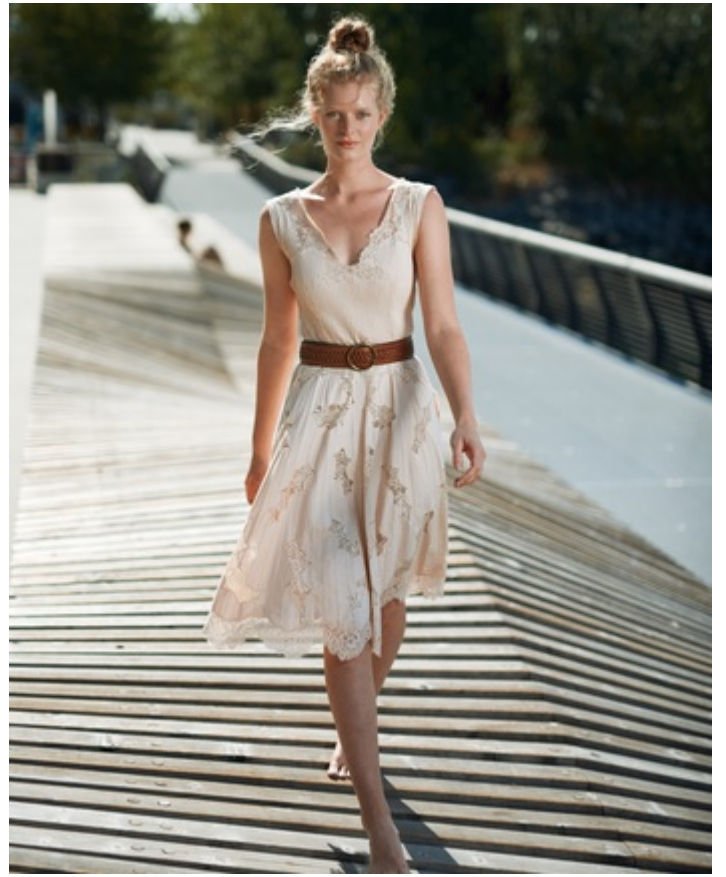

Freya - CA/USA

Height: 179cm - 5' 10.5" **Chest:** 81cm - 32" **Cup Size:** A **Waist:** 66cm - 26" **Hips:** 97cm - 38" **Dress Size:** USA: 3-4, EUR: 31-32 **Shirt:** small **Eyes:** light blue **Hair :** strawberry blonde **Shoes:** 8

CA email: info@leaguemodels.com - Instagram: www.instagram.com/leaguemodels - CA phone: 604.398.8865 --
USA email: laura@leaguemodels.com - USA phone: 760.972.4333