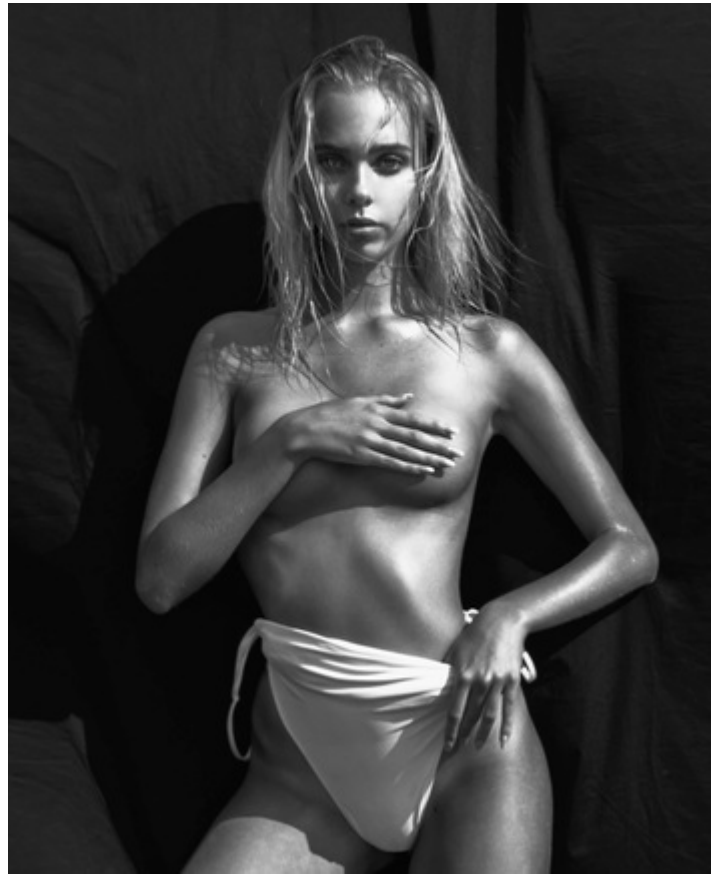

Kristin - Canada/USA

Height: 172cm - 5' 7.5" **Chest:** 85cm - 33.5" **Cup Size:** C **Waist:** 63cm
- 25" **Hips:** 90cm - 35.5" **Eyes:** blue **Hair:** blonde **Shoes:** 8-8.5

LEAGUE
INTERNATIONAL
MODEL MGMT

Kristin - Canada/USA

Height: 172cm - 5' 7.5" **Chest:** 85cm - 33.5" **Cup Size:** C **Waist:** 63cm - 25" **Hips:** 90cm - 35.5" **Eyes:** blue
Hair : blonde **Shoes:** 8-8.5

Email: info@leaguemodels.com Instagram: www.instagram.com/leaguemodels Phone: 604.398.8865