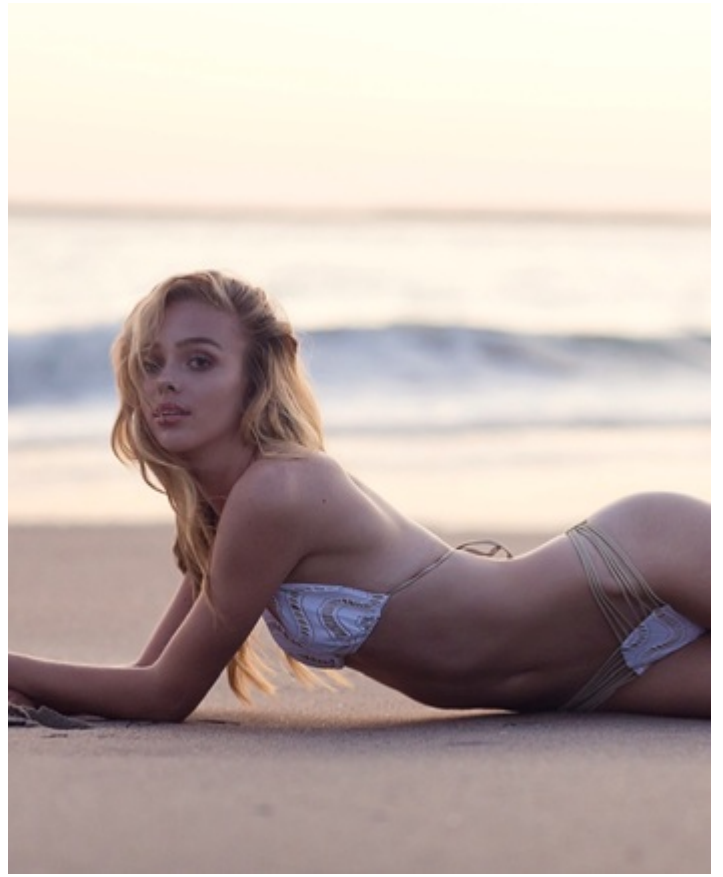

**Kristin - Canada/USA**

**Height:** 172cm - 5' 7.5" **Chest:** 76cm - 30" **Cup Size:** A **Waist:** 61cm - 24" **Hips:** 90cm - 35.5" **Eyes:** blue **Hair:** dark blonde **Shoes:** 8-8.5

**LEAGUE**  
INTERNATIONAL  
MODEL MGMT

**Kristin - Canada/USA**

**Height:** 172cm - 5' 7.5" **Chest:** 76cm - 30" **Cup Size:** A **Waist:** 61cm - 24" **Hips:** 90cm - 35.5" **Eyes:** blue  
**Hair :** dark blonde **Shoes:** 8-8.5

Email: [info@leaguemodels.com](mailto:info@leaguemodels.com) Website: [www.leaguemodels.com](http://www.leaguemodels.com)