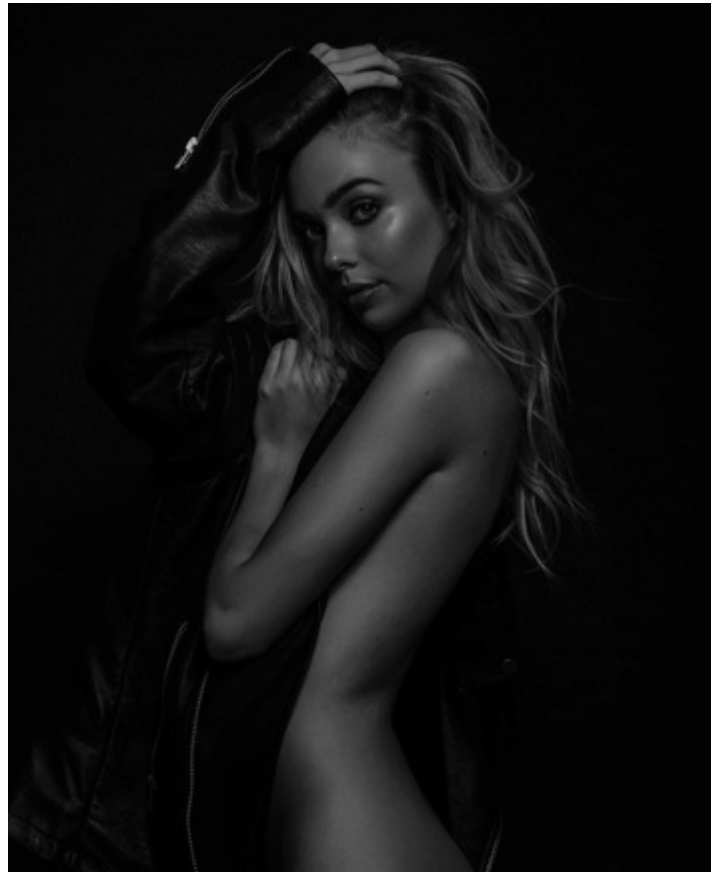

**Kristin - Canada/USA**

**Height:** 172cm - 5' 7.5" **Chest:** 76cm - 30" **Cup Size:** A **Waist:** 61cm - 24" **Hips:** 90cm - 35.5" **Eyes:** blue **Hair:** dark blonde **Shoes:** 8-8.5

**LEAGUE**  
INTERNATIONAL  
MODEL MGMT

**Kristin - Canada/USA**

**Height:** 172cm - 5' 7.5" **Chest:** 76cm - 30" **Cup Size:** A **Waist:** 61cm - 24" **Hips:** 90cm - 35.5" **Eyes:** blue  
**Hair :** dark blonde **Shoes:** 8-8.5

Email: [info@leaguemodels.com](mailto:info@leaguemodels.com) Website: [www.leaguemodels.com](http://www.leaguemodels.com)