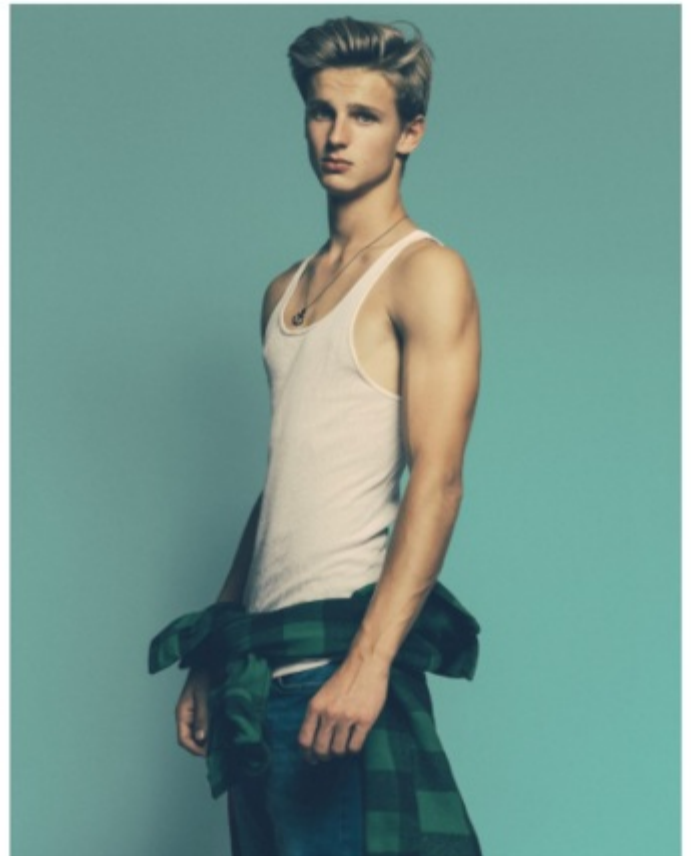

**Kyle M. - Canada**

**Height:** 188cm - 6' 2" **Chest:** 96cm - 38" **Waist:** 76cm - 30" **Inseam:**  
86cm - 34" **Eyes:** blue **Hair :** blonde **Shoes:** 11

**LEAGUE**  
INTERNATIONAL  
MODEL MGMT

**Kyle M. - Canada**

**Height:** 188cm - 6' 2" **Chest:** 96cm - 38" **Waist:** 76cm - 30" **Inseam:** 86cm - 34" **Eyes:** blue **Hair :** blonde  
**Shoes:** 11

Email: [info@leaguemodels.com](mailto:info@leaguemodels.com) Instagram: [www.instagram.com/leaguemodels](http://www.instagram.com/leaguemodels) Phone: 604.398.8865