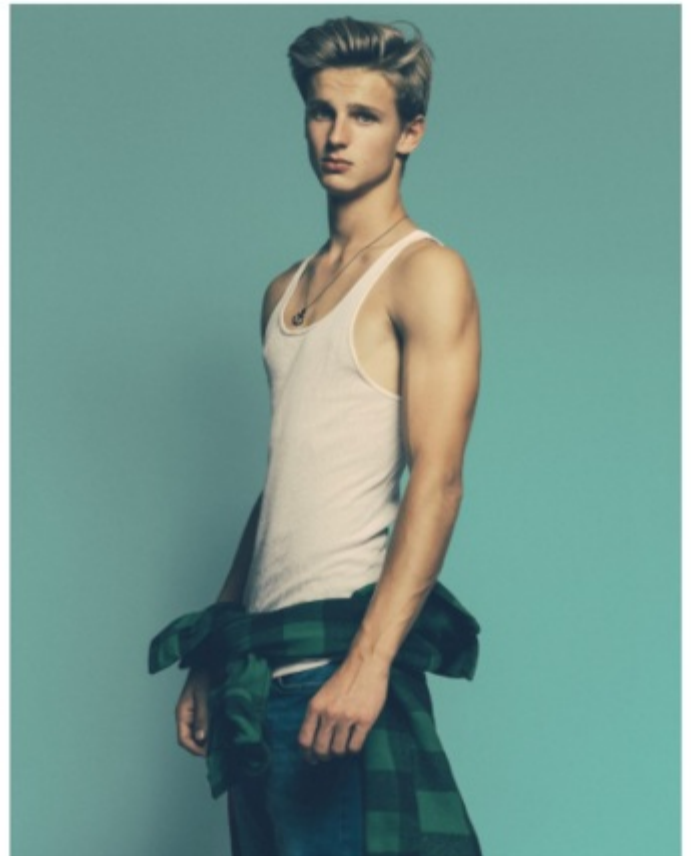

Kyle M. - Canada

Height: 188cm - 6' 2" **Chest:** 96cm - 38" **Waist:** 76cm - 30" **Inseam:**
86cm - 34" **Eyes:** blue **Hair :** blonde **Shoes:** 11

LEAGUE
INTERNATIONAL
MODEL MGMT

Email: info@leaguemodels.com Website: www.leaguemodels.com

Kyle M. - Canada

Height: 188cm - 6' 2" **Chest:** 96cm - 38" **Waist:** 76cm - 30" **Inseam:** 86cm - 34" **Eyes:** blue **Hair :** blonde
Shoes: 11

Email: info@leaguemodels.com Website: www.leaguemodels.com