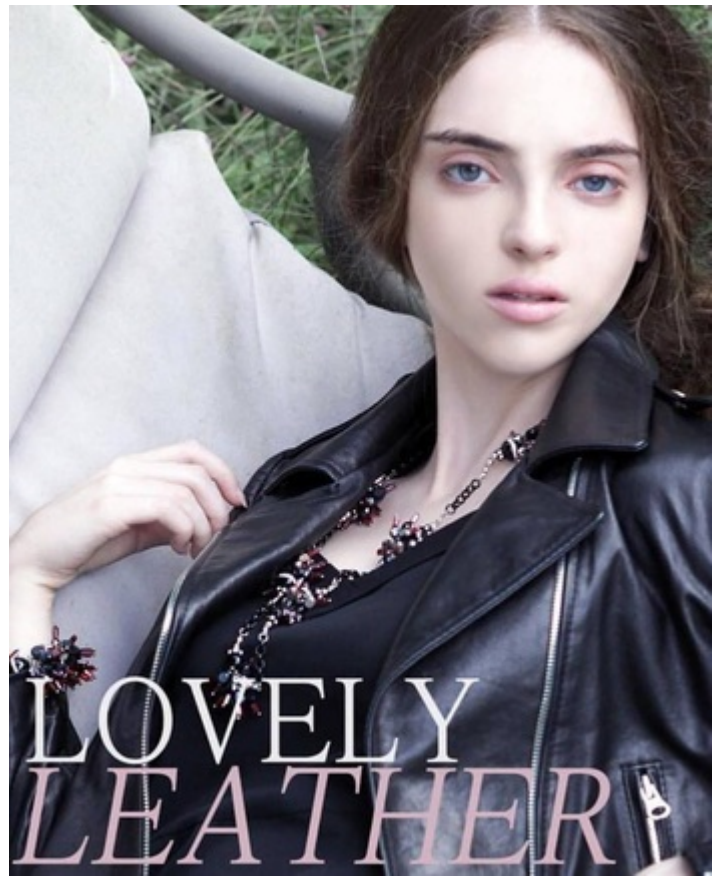

Liberty - Canada/USA

Height: 173cm - 5' 8" **Chest:** 81cm - 32" **Cup Size:** C **Waist:** 67cm - 26.5" **Hips:** 95cm - 37.5" **Eyes:** blue-gray **Hair:** lt. brown **Shoes:** 7 - 7.5

Email: info@leaguemodels.com Instagram: www.instagram.com/leaguemodels Phone: 604.398.8865