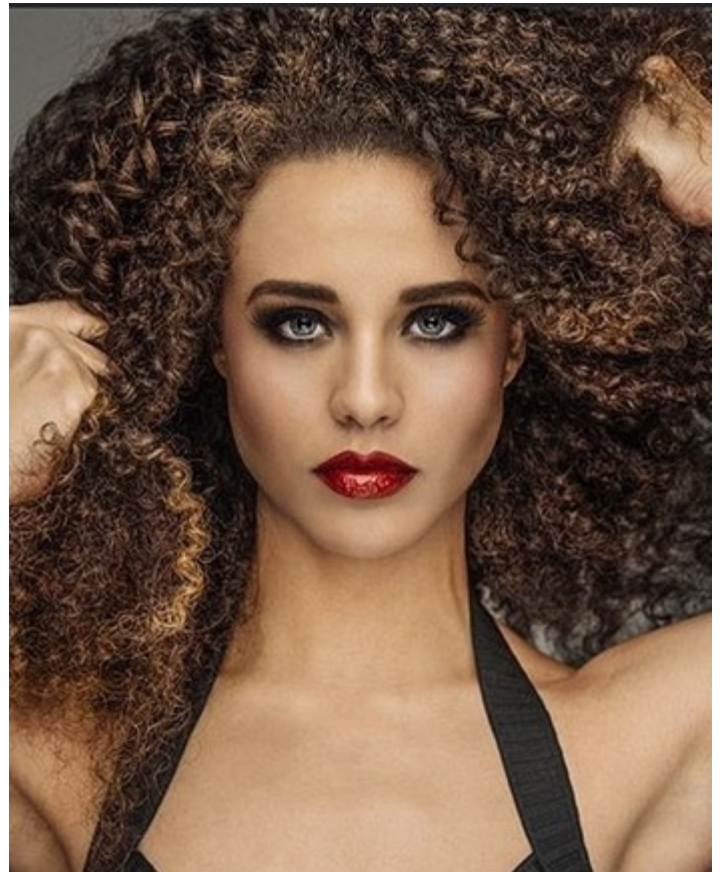

Naomi - Canada/UK

Height: 174cm - 5' 8.5" **Chest:** 81cm - 32" **Cup Size:** C **Waist:** 64cm - 25" **Hips:** 90cm - 35.5" **Dress Size:** USA: 2-4, EUR: 30-32 **Eyes:** blue
Hair : brown **Shoes:** 9

LEAGUE
INTERNATIONAL
MODEL MGMT

Email: info@leaguemodels.com Website: www.leaguemodels.com

Naomi - Canada/UK

Height: 174cm - 5' 8.5" **Chest:** 81cm - 32" **Cup Size:** C **Waist:** 64cm - 25" **Hips:** 90cm - 35.5" **Dress Size:** USA: 2-4, EUR: 30-32 **Eyes:** blue **Hair :** brown **Shoes:** 9