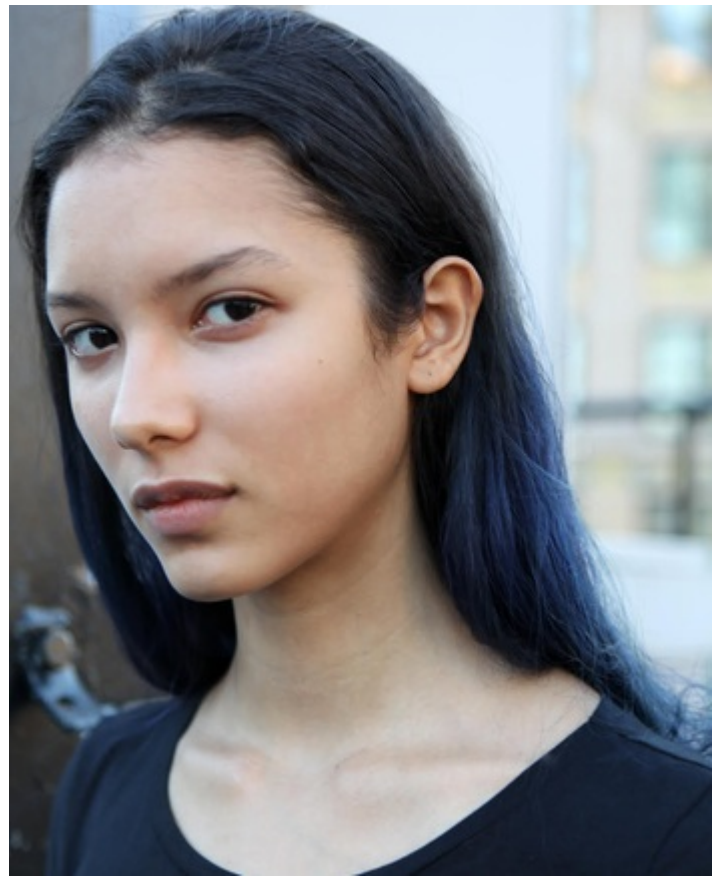

Zoë - NYC USA

Height: 175cm - 5' 9" **Chest:** 33cm - 13" **Waist:** 25cm - 10" **Hips:** 37cm
- 14.5" **Eyes:** dark brown **Hair :** dark brown **Shoes:** 8

LEAGUE
INTERNATIONAL
MODEL MGMT

Zoë - NYC USA