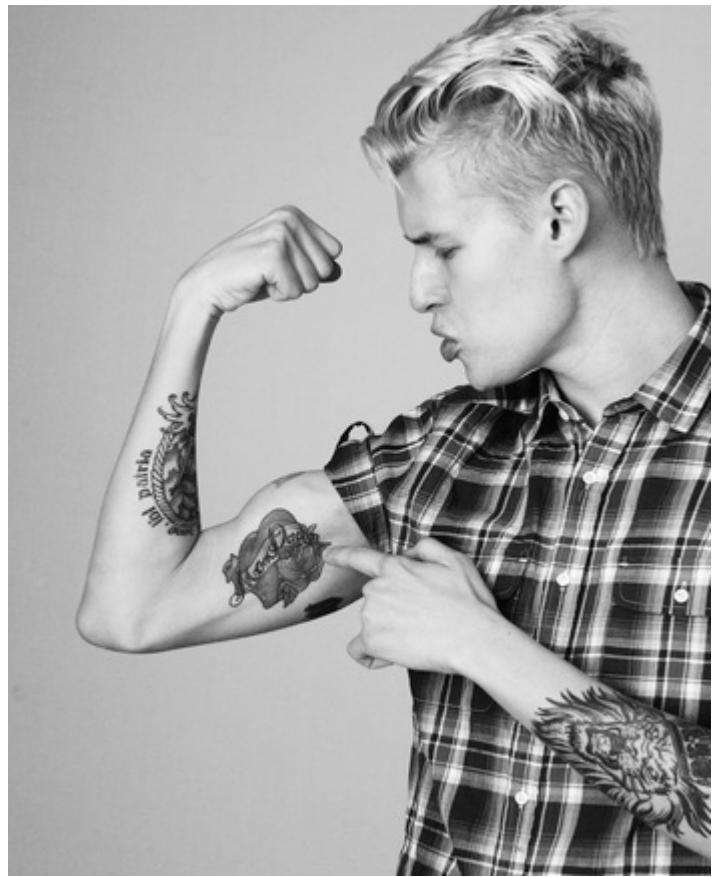

**Anton**

**Height:** 191cm - 6' 3" **Chest:** 101cm - 40" **Waist:** 81cm - 32" **Inseam:**  
86cm - 34" **Eyes:** blue-green **Hair :** blonde **Shoes:** 11

**LEAGUE**  
INTERNATIONAL  
MODEL MGMT

## Anton

**Height:** 191cm - 6' 3" **Chest:** 101cm - 40" **Waist:** 81cm - 32" **Inseam:** 86cm - 34" **Eyes:** blue-green **Hair :** blonde **Shoes:** 11

CA email: [info@leaguemodels.com](mailto:info@leaguemodels.com) - Instagram: [www.instagram.com/leaguemodels](http://www.instagram.com/leaguemodels) - CA phone: 604.398.8865 --  
USA email: [laura@leaguemodels.com](mailto:laura@leaguemodels.com) - USA phone: 760.972.4333