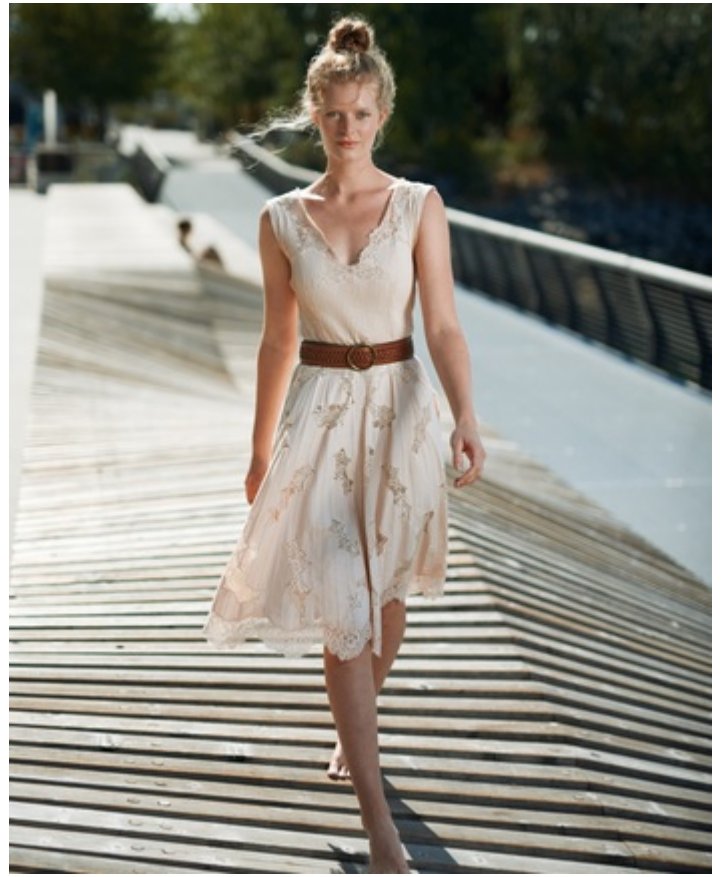

Freya - CA/USA

Height: 179cm - 5' 10.5" **Chest:** 81cm - 32" **Cup Size:** A **Waist:** 63cm - 25" **Hips:** 99cm - 39" **Dress Size:** USA: 3-4, EUR: 31-32 **Shirt:** small **Eyes:** light blue **Hair :** strawberry blonde **Shoes:** 8

CA email: info@leaguemodels.com - Instagram: www.instagram.com/leaguemodels - CA phone: 604.398.8865 --
USA email: laura@leaguemodels.com - USA phone: 760.972.4333