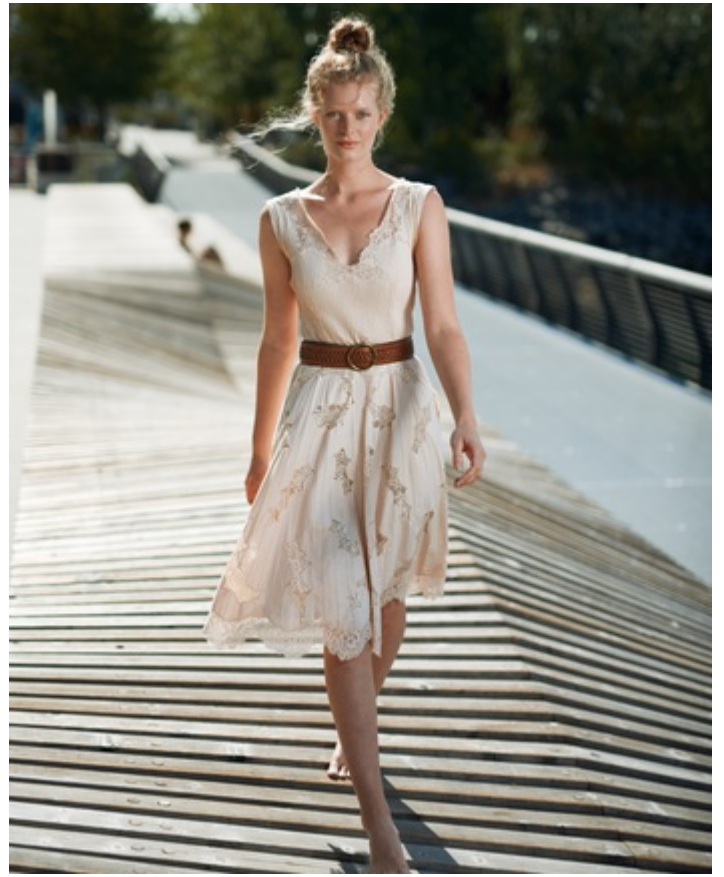

Freya

Height: 179cm - 5' 10.5" **Chest:** 81cm - 32" **Cup Size:** A **Waist:** 63cm - 25" **Hips:** 99cm - 39" **Dress Size:** USA: 3-4, EUR: 31-32 **Shirt:** small **Eyes:** light blue **Hair :** strawberry blonde **Shoes:** 8

CA email: info@leaguemodels.com - Instagram: www.instagram.com/leaguemodels - CA phone: 604.398.8865 --
USA email: laura@leaguemodels.com - USA phone: 760.972.4333