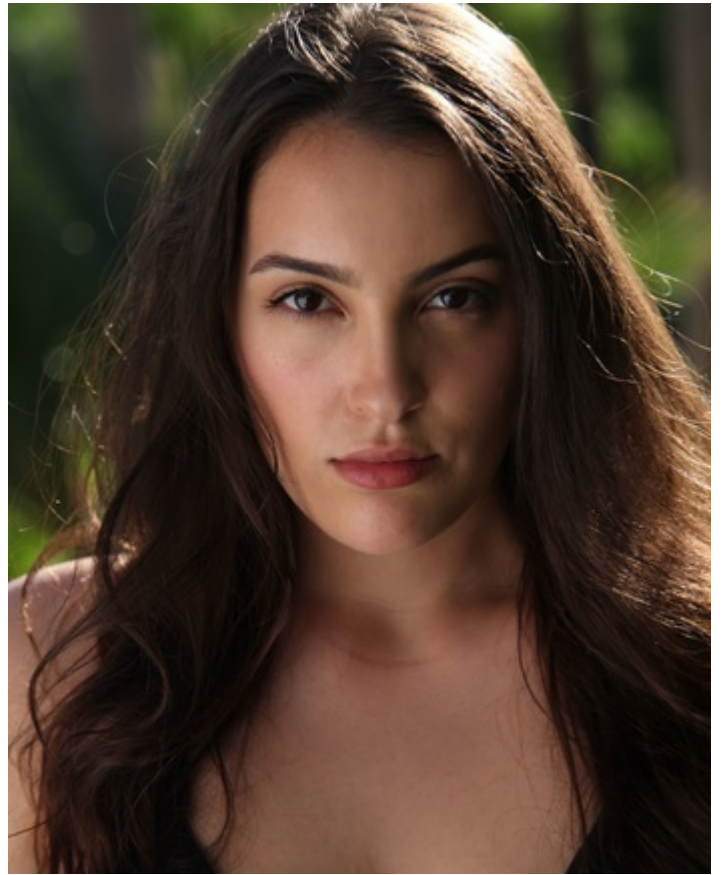

**Jazaiah P.**

**Height:** 182cm - 5' 11.5" **Chest:** 107cm - 42" **Waist:** 88cm - 34.5" **Hips:** 109cm - 43" **Eyes:** brown **Hair :** brown **Shoes:** 10.5-11

**LEAGUE**  
INTERNATIONAL  
MODEL MGMT

**Jazaiah P.**

**Height:** 182cm - 5' 11.5" **Chest:** 107cm - 42" **Waist:** 88cm - 34.5" **Hips:** 109cm - 43" **Eyes:** brown **Hair :** brown **Shoes:** 10.5-11

CA email: [info@leaguemodels.com](mailto:info@leaguemodels.com) - Instagram: [www.instagram.com/leaguemodels](http://www.instagram.com/leaguemodels) - CA phone: 604.398.8865 --  
USA email: [laura@leaguemodels.com](mailto:laura@leaguemodels.com) - USA phone: 760.972.4333