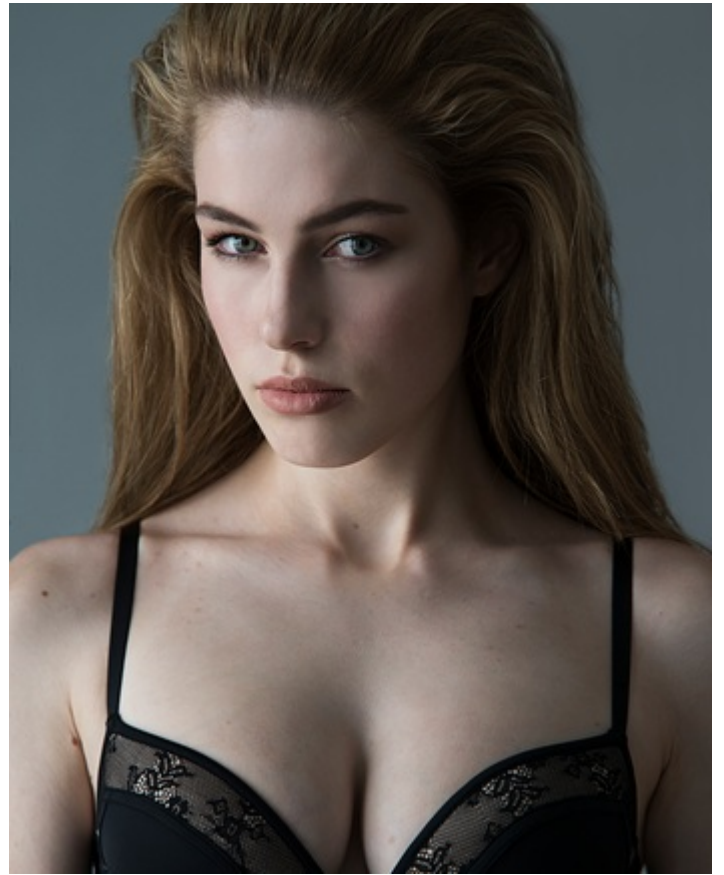

Jennifer

Height: 179cm - 5' 10.5" **Chest:** 86cm - 34" **Cup Size:** C **Waist:** 63cm - 25" **Hips:** 94cm - 37" **Eyes:** green-blue **Hair :** lt. brown **Shoes:** 9.5

CA email: info@leaguemodels.com - Instagram: www.instagram.com/leaguemodels - CA phone: 604.398.8865 --
USA email: laura@leaguemodels.com - USA phone: 760.972.4333