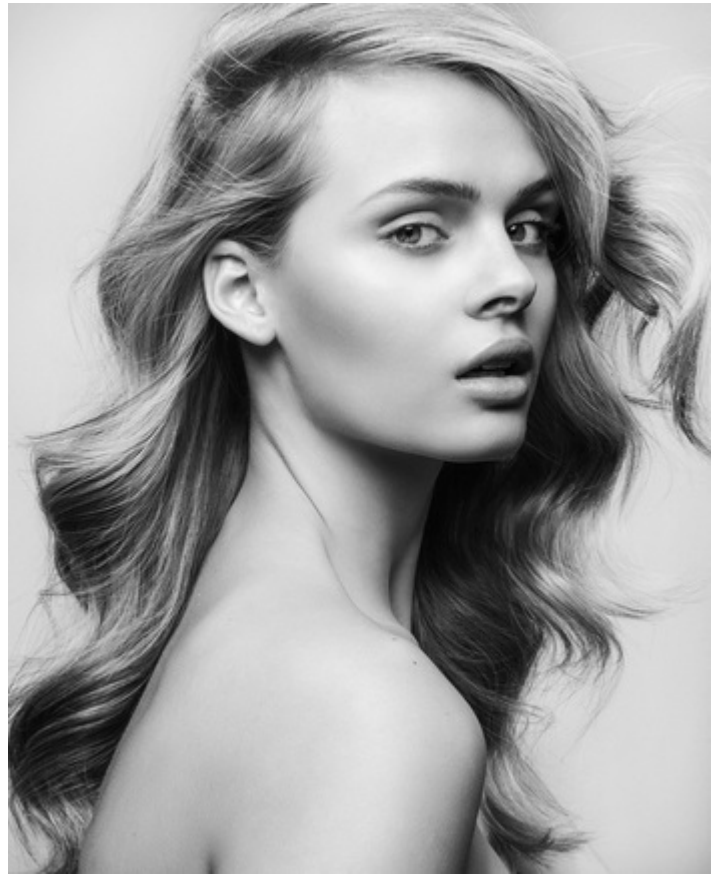

Karina

Height: 178cm - 5' 10" **Chest:** 81cm - 32" **Cup Size:** B **Waist:** 69cm - 27" **Hips:** 96cm - 38" **Eyes:** blue **Hair :** dark brown **Shoes:** 9

LEAGUE
INTERNATIONAL
MODEL MGMT

CA email: info@leaguemodels.com - Instagram: www.instagram.com/leaguemodels - CA phone: 604.398.8865 --
USA email: laura@leaguemodels.com - USA phone: 760.972.4333