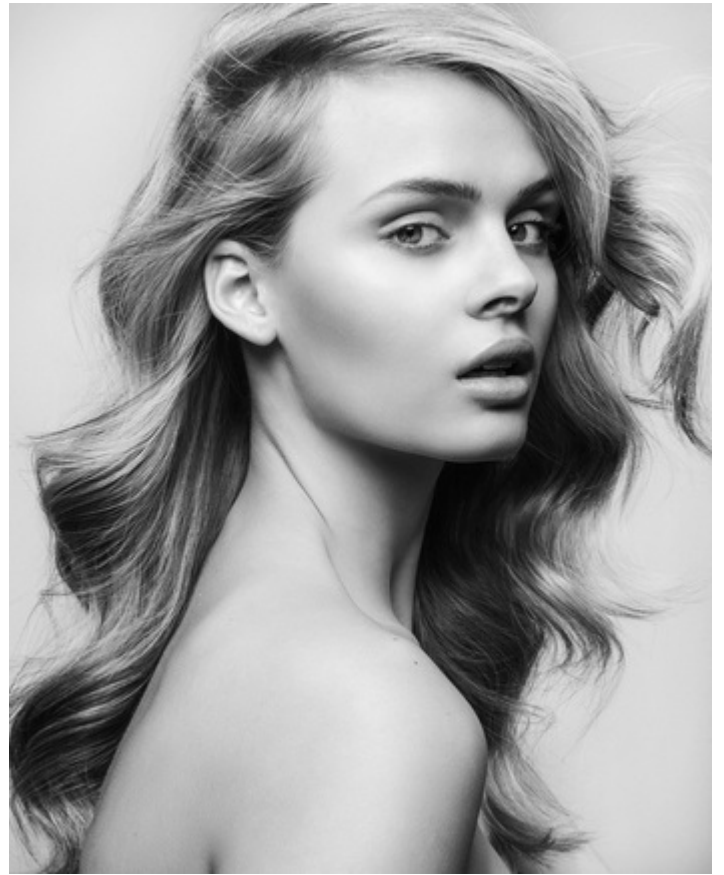

Karina

Height: 178cm - 5' 10" **Chest:** 81cm - 32" **Cup Size:** B **Waist:** 69cm - 27" **Hips:** 96cm - 38" **Eyes:** blue **Hair :** dark brown **Shoes:** 9

LEAGUE
INTERNATIONAL
MODEL MGMT

CA email: info@leaguemodels.com - Instagram: www.instagram.com/leaguemodels - CA phone: 604.398.8865 --
USA email: laura@leaguemodels.com - USA phone: 760.972.4333