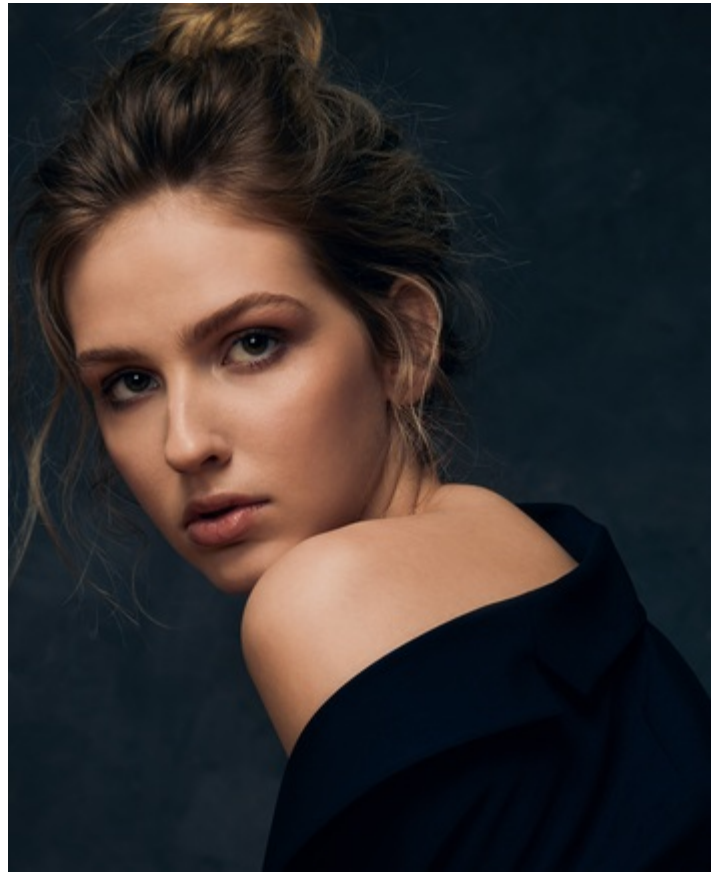

Karly

Height: 178cm - 5' 10" **Chest:** 81cm - 32" **Cup Size:** B **Waist:** 65cm - 25.5" **Hips:** 94cm - 37" **Eyes:** green
Hair : blonde **Shoes:** 9

CA email: info@leaguemodels.com - Instagram: www.instagram.com/leaguemodels - CA phone: 604.398.8865 --
USA email: laura@leaguemodels.com - USA phone: 760.972.4333