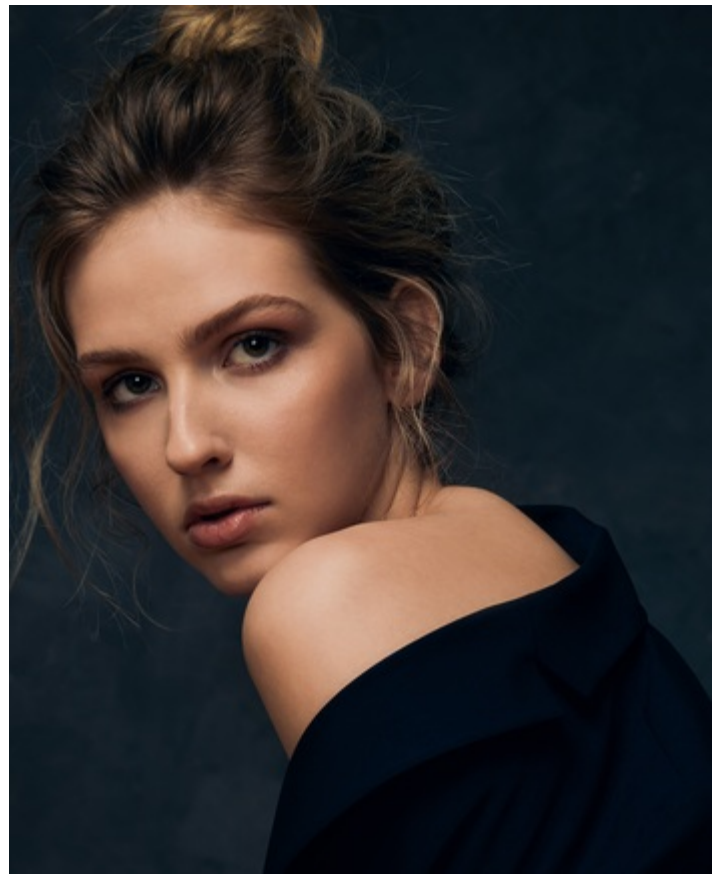

Karly

Height: 178cm - 5' 10" **Chest:** 81cm - 32" **Cup Size:** B **Waist:** 65cm - 25.5" **Hips:** 94cm - 37" **Eyes:** green **Hair :** blonde **Shoes:** 9

LEAGUE
INTERNATIONAL
MODEL MGMT

CA email: info@leaguemodels.com - Instagram: www.instagram.com/leaguemodels - CA phone: 604.398.8865 --
USA email: laura@leaguemodels.com - USA phone: 760.972.4333