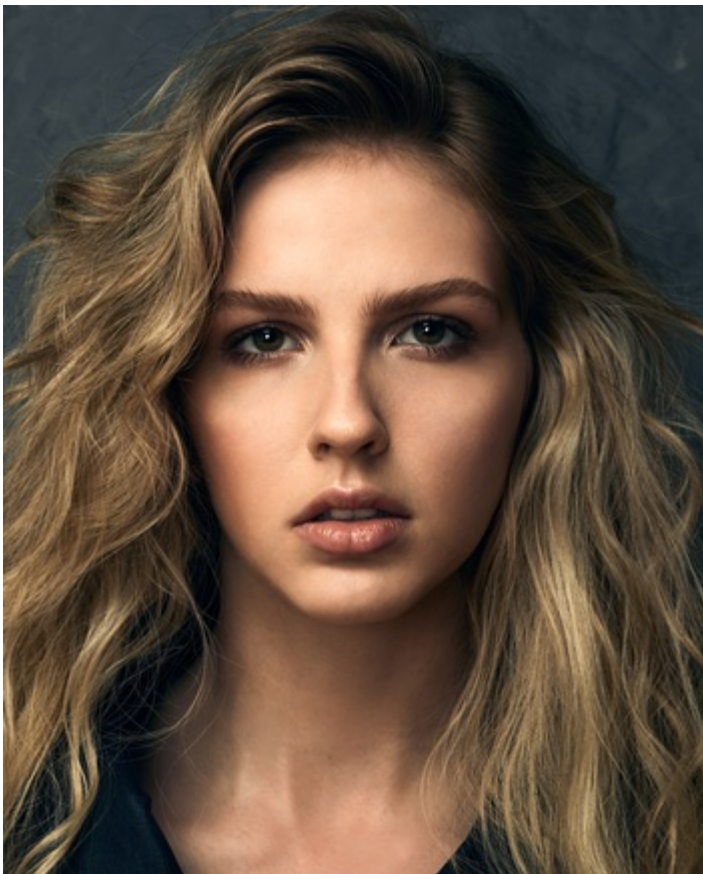

Karly

Height: 178cm - 5' 10" **Chest:** 81cm - 32" **Cup Size:** B **Waist:** 65cm - 25.5" **Hips:** 94cm - 37" **Eyes:** green **Hair :** blonde **Shoes:** 9

LEAGUE
INTERNATIONAL
MODEL MGMT

CA email: info@leaguemodels.com - Instagram: www.instagram.com/leaguemodels - CA phone: 604.398.8865 --
USA email: laura@leaguemodels.com - USA phone: 760.972.4333

Karly

Height: 178cm - 5' 10" **Chest:** 81cm - 32" **Cup Size:** B **Waist:** 65cm - 25.5" **Hips:** 94cm - 37" **Eyes:** green
Hair : blonde **Shoes:** 9

CA email: info@leaguemodels.com - Instagram: www.instagram.com/leaguemodels - CA phone: 604.398.8865 --
USA email: laura@leaguemodels.com - USA phone: 760.972.4333