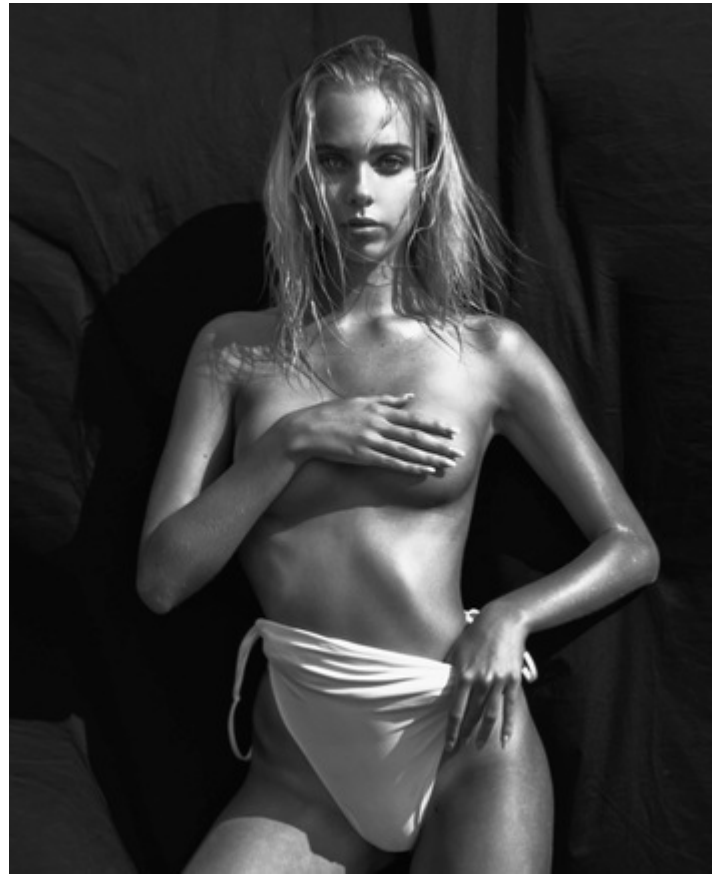

Kristin - Canada/USA

Height: 172cm - 5' 7.5" **Chest:** 85cm - 33.5" **Cup Size:** C **Waist:** 63cm - 25" **Hips:** 90cm - 35.5" **Eyes:** blue
Hair : blonde **Shoes:** 8-8.5

CA email: info@leaguemodels.com - Instagram: www.instagram.com/leaguemodels - CA phone: 604.398.8865 --
USA email: laura@leaguemodels.com - USA phone: 760.972.4333