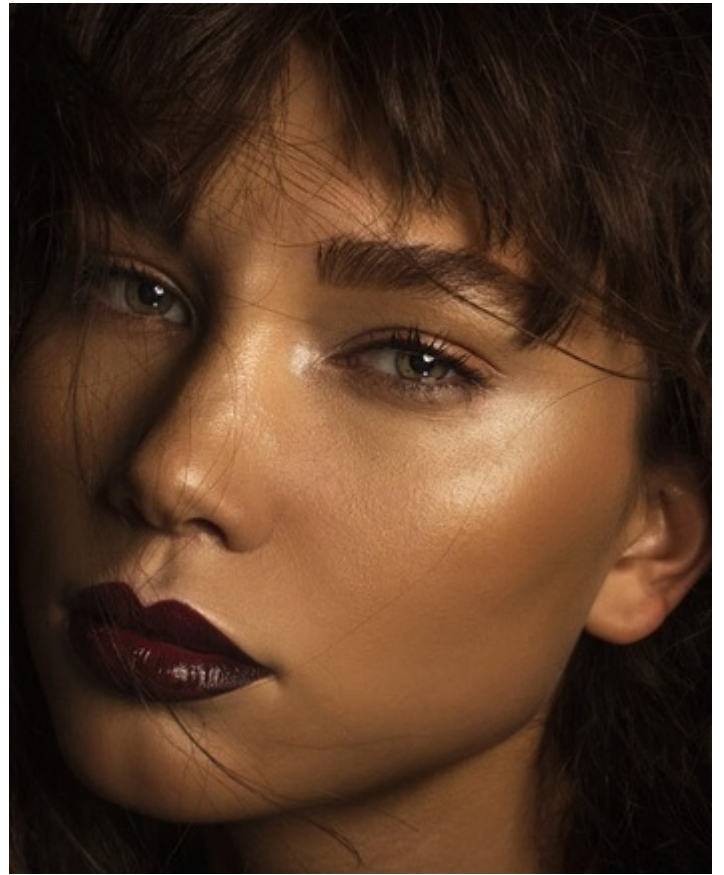

Laurel - Canada

Height: 173cm - 5' 8" **Chest:** 78cm - 30.5" **Waist:** 60cm - 23.5" **Hips:** 85cm - 33.5" **Eyes:** hazel **Hair :** brown **Shoes:** 6.5

LEAGUE
INTERNATIONAL
MODEL MGMT

CA email: info@leaguemodels.com - Instagram: www.instagram.com/leaguemodels - CA phone: 604.398.8865 --
USA email: laura@leaguemodels.com - USA phone: 760.972.4333