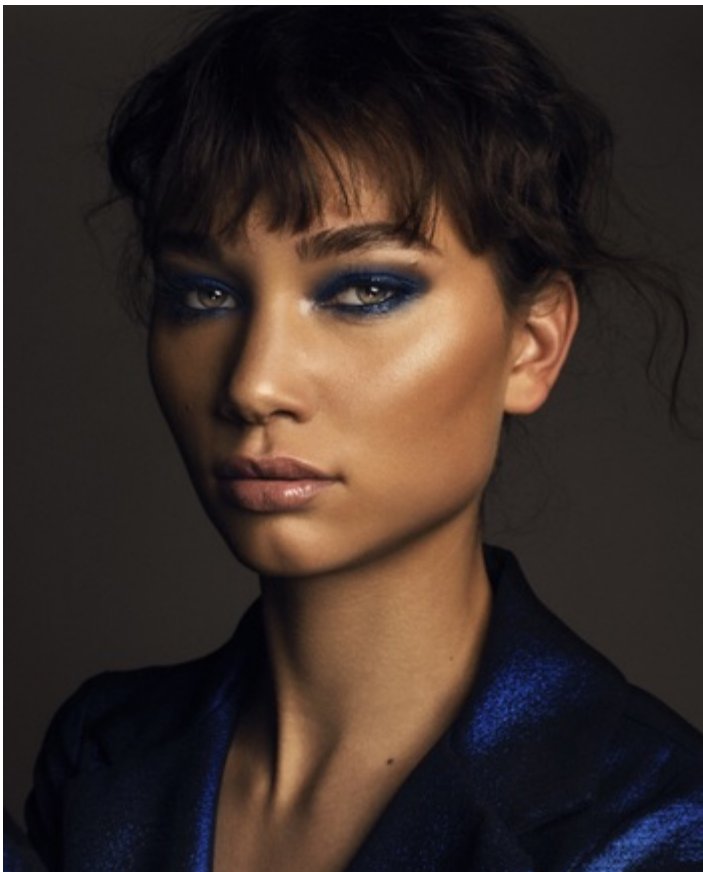

Laurel - Canada

Height: 173cm - 5' 8" **Chest:** 78cm - 30.5" **Waist:** 60cm - 23.5" **Hips:** 85cm - 33.5" **Eyes:** hazel **Hair :** brown **Shoes:** 6.5

LEAGUE
INTERNATIONAL
MODEL MGMT

CA email: info@leaguemodels.com - Instagram: www.instagram.com/leaguemodels - CA phone: 604.398.8865 --
USA email: laura@leaguemodels.com - USA phone: 760.972.4333