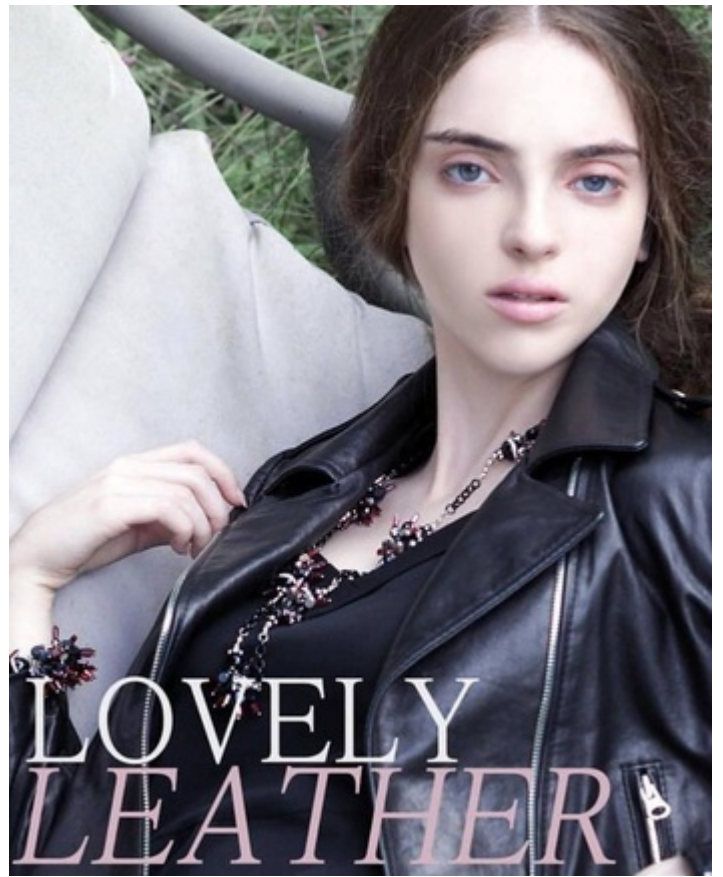

Liberty - Canada/USA

Height: 173cm - 5' 8" **Chest:** 81cm - 32" **Cup Size:** C **Waist:** 67cm - 26.5" **Hips:** 95cm - 37.5" **Eyes:** blue-gray **Hair :** lt. brown **Shoes:** 7 - 7.5

CA email: info@leaguemodels.com - Instagram: www.instagram.com/leaguemodels - CA phone: 604.398.8865 --
USA email: laura@leaguemodels.com - USA phone: 760.972.4333