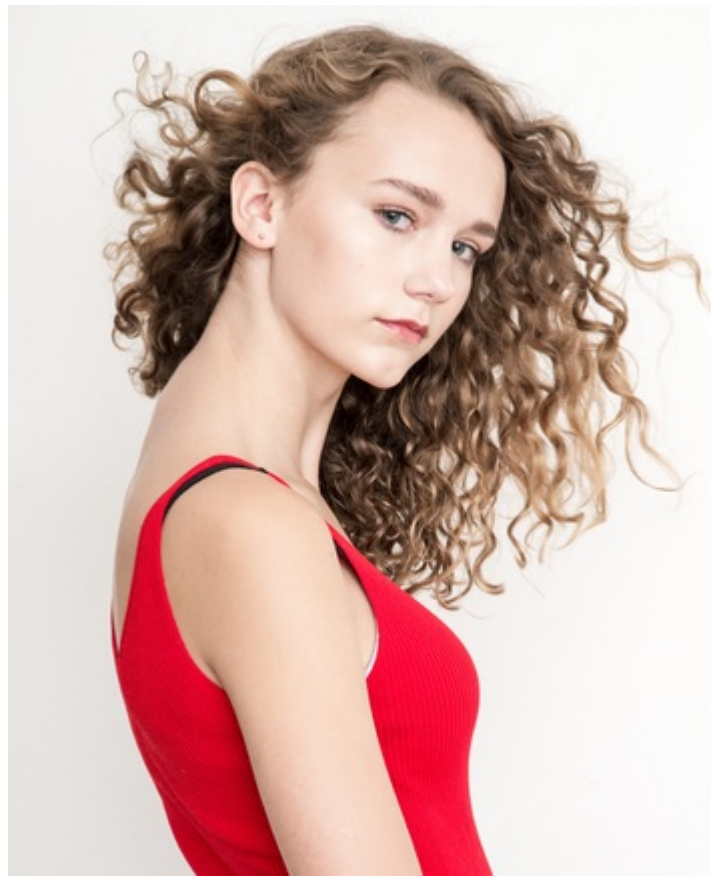

Lucy - Canada

Height: 179cm - 5' 10.5" **Chest:** 80cm - 31.5" **Waist:** 61cm - 24" **Hips:** 89cm - 35" **Eyes:** green **Hair :** dark blonde **Shoes:** 8.5

LEAGUE
INTERNATIONAL
MODEL MGMT

CA email: info@leaguemodels.com - Instagram: www.instagram.com/leaguemodels - CA phone: 604.398.8865 --
USA email: laura@leaguemodels.com - USA phone: 760.972.4333

Lucy - Canada

Height: 179cm - 5' 10.5" **Chest:** 80cm - 31.5" **Waist:** 61cm - 24" **Hips:** 89cm - 35" **Eyes:** green **Hair :** dark blonde **Shoes:** 8.5

CA email: info@leaguemodels.com - Instagram: www.instagram.com/leaguemodels - CA phone: 604.398.8865 --
USA email: laura@leaguemodels.com - USA phone: 760.972.4333