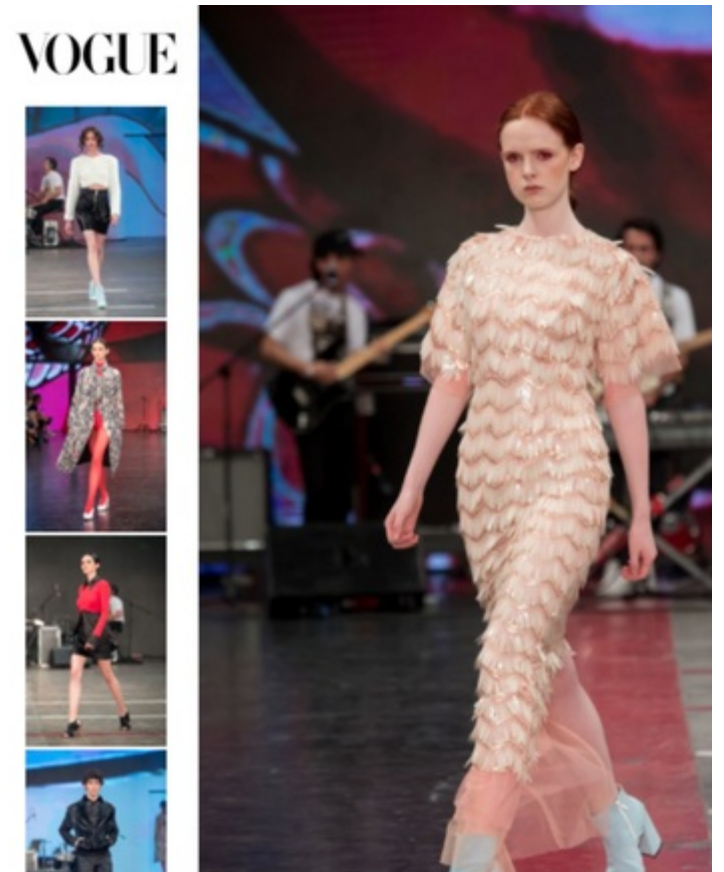

Lulu

Height: 175cm - 5' 9" **Chest:** 77cm - 30.5" **Cup Size:** B **Waist:** 61cm - 24" **Hips:** 86cm - 34" **Eyes:** green-brown **Hair :** red **Shoes:** 9, UK 7

LEAGUE
INTERNATIONAL
MODEL MGMT

Lulu

Height: 175cm - 5' 9" **Chest:** 77cm - 30.5" **Cup Size:** B **Waist:** 61cm - 24" **Hips:** 86cm - 34" **Eyes:** green-brown **Hair :** red **Shoes:** 9, UK 7