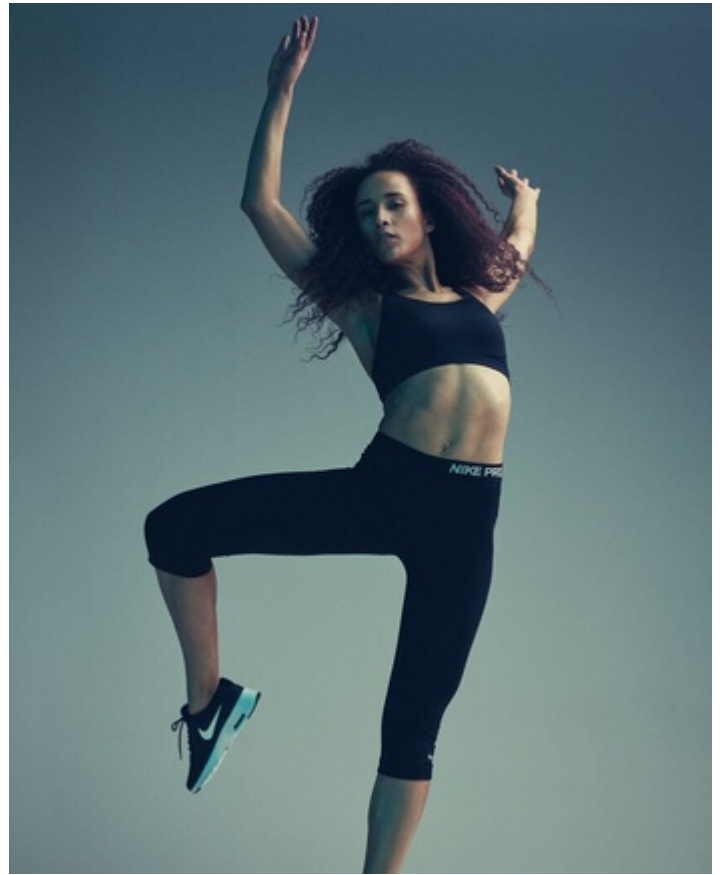

Naomi - Canada/UK

Height: 174cm - 5' 8.5" **Chest:** 81cm - 32" **Cup Size:** C **Waist:** 66cm - 26" **Hips:** 93cm - 36.5" **Dress Size:** USA: 2-4, EUR: 30-32 **Eyes:** blue **Hair :** brown **Shoes:** 9

CA email: info@leaguemodels.com - Instagram: www.instagram.com/leaguemodels - CA phone: 604.398.8865 --
USA email: laura@leaguemodels.com - USA phone: 760.972.4333