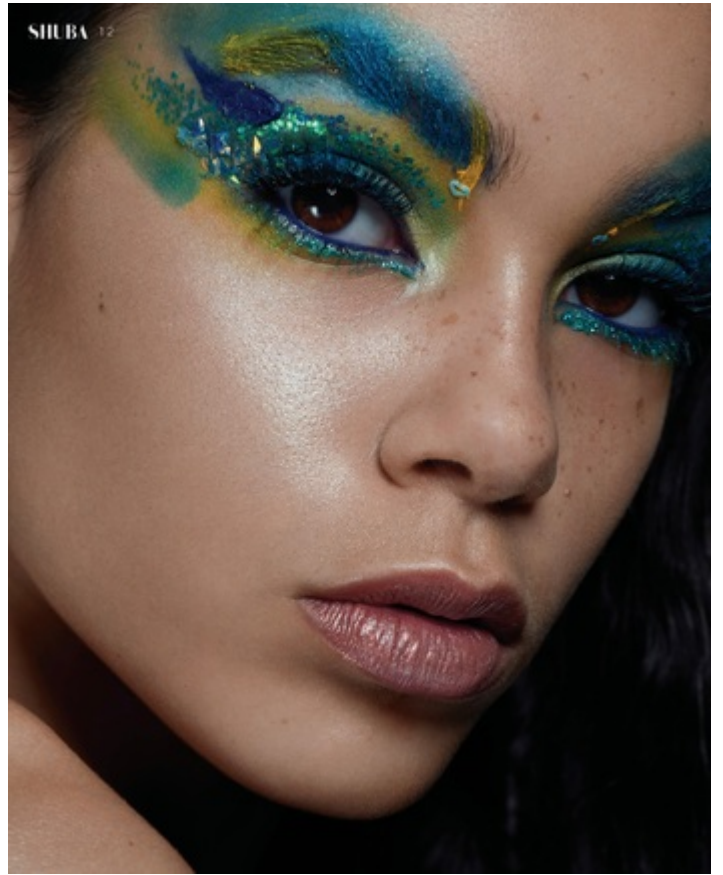

Sade P.

Height: 175cm - 5' 9" **Chest:** 86cm - 34" **Waist:** 62cm - 24.5" **Eyes:**
dark brown **Hair :** brown **Shoes:** 9

LEAGUE
INTERNATIONAL
MODEL MGMT

CA email: info@leaguemodels.com - Instagram: www.instagram.com/leaguemodels - CA phone: 604.398.8865 --
USA email: laura@leaguemodels.com - USA phone: 760.972.4333

Sade P.

Height: 175cm - 5' 9" **Chest:** 86cm - 34" **Waist:** 62cm - 24.5" **Eyes:** dark brown **Hair :** brown **Shoes:** 9

CA email: info@leaguemodels.com - Instagram: www.instagram.com/leaguemodels - CA phone: 604.398.8865 --
USA email: laura@leaguemodels.com - USA phone: 760.972.4333