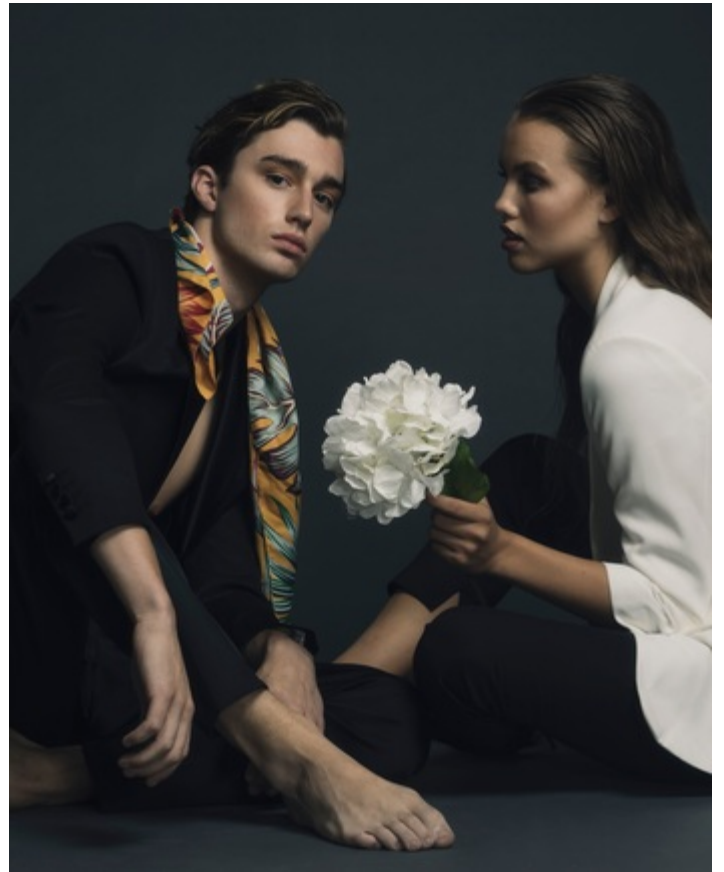

Travis

Height: 187cm - 6' 1.5" **Chest:** 89cm - 35" **Waist:** 71cm - 28" **Inseam:** 81cm - 32" **Eyes:** brown **Shoes:** 11

LEAGUE
INTERNATIONAL
MODEL MGMT

Travis

Height: 187cm - 6' 1.5" **Chest:** 89cm - 35" **Waist:** 71cm - 28" **Inseam:** 81cm - 32" **Eyes:** brown **Shoes:** 11