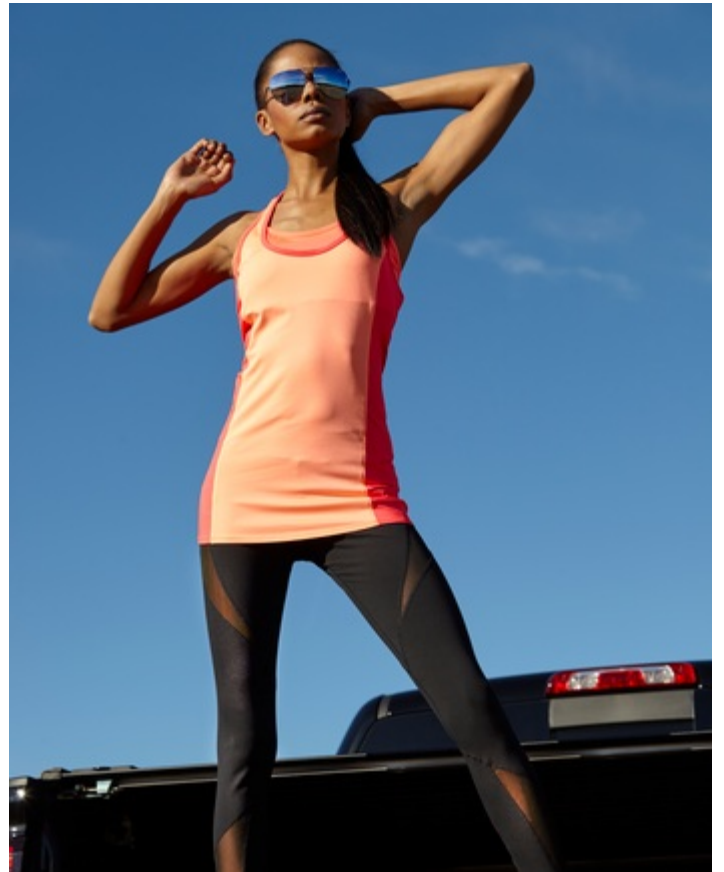

Whitney - M

Height: 177cm - 5' 9.5" **Chest:** 81cm - 32" **Cup Size:** B **Waist:** 61cm - 24" **Hips:** 87cm - 34.5" **Eyes:** dark brown **Hair:** black **Shoes:** 10

CA email: info@leaguemodels.com - Instagram: www.instagram.com/leaguemodels - CA phone: 604.398.8865 --
USA email: laura@leaguemodels.com - USA phone: 760.972.4333