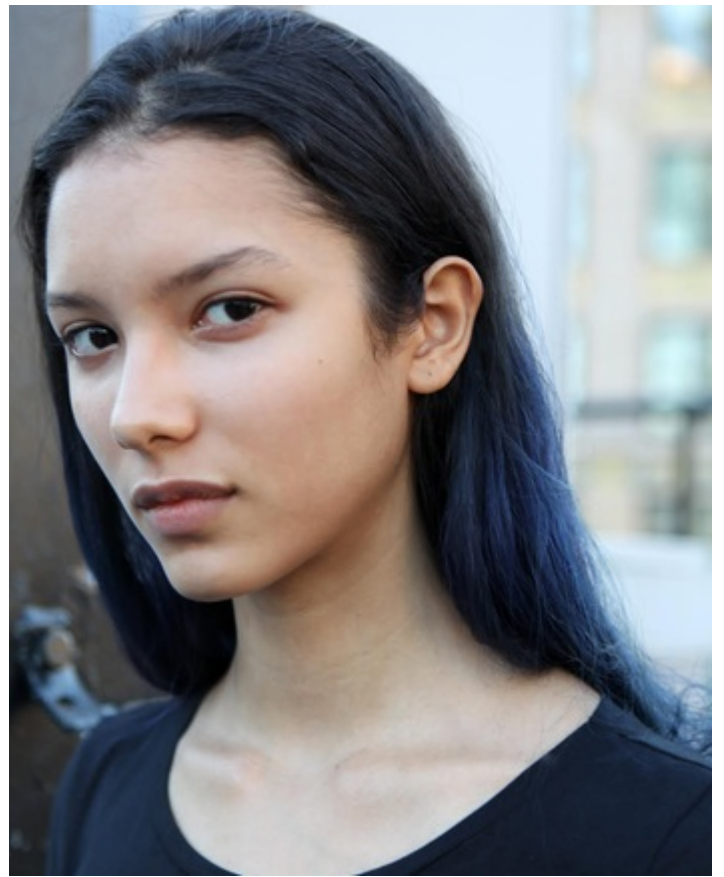

**Zoë - NYC USA**

**Height:** 175cm - 5' 9" **Chest:** 33cm - 13" **Waist:** 25cm - 10" **Hips:** 37cm  
- 14.5" **Eyes:** dark brown **Hair :** dark brown **Shoes:** 8

**LEAGUE**  
INTERNATIONAL  
MODEL MGMT

## Zoë - NYC USA

**Height:** 175cm - 5' 9" **Chest:** 33cm - 13" **Waist:** 25cm - 10" **Hips:** 37cm - 14.5" **Eyes:** dark brown **Hair :** dark brown **Shoes:** 8

CA email: [info@leaguemodels.com](mailto:info@leaguemodels.com) - Instagram: [www.instagram.com/leaguemodels](https://www.instagram.com/leaguemodels) - CA phone: 604.398.8865 --  
USA email: [laura@leaguemodels.com](mailto:laura@leaguemodels.com) - USA phone: 760.972.4333