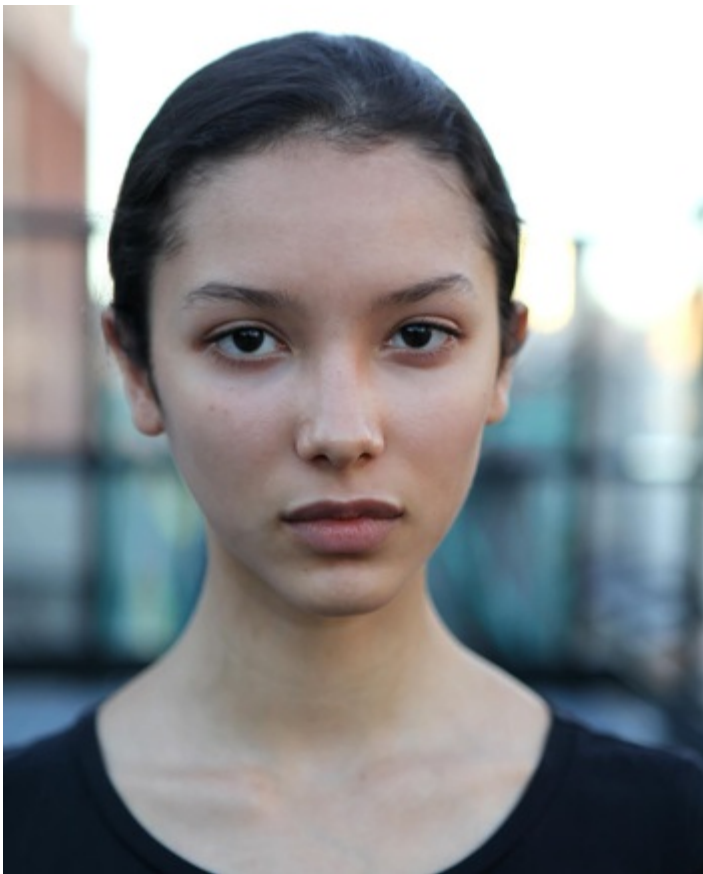

**Zoë - NYC USA**

**Height:** 175cm - 5' 9" **Chest:** 33cm - 13" **Waist:** 25cm - 10" **Hips:** 37cm  
- 14.5" **Eyes:** dark brown **Hair :** dark brown **Shoes:** 8

**LEAGUE**  
INTERNATIONAL  
MODEL MGMT

## Zoë - NYC USA

**Height:** 175cm - 5' 9" **Chest:** 33cm - 13" **Waist:** 25cm - 10" **Hips:** 37cm - 14.5" **Eyes:** dark brown **Hair :** dark brown **Shoes:** 8

CA email: [info@leaguemodels.com](mailto:info@leaguemodels.com) - Instagram: [www.instagram.com/leaguemodels](https://www.instagram.com/leaguemodels) - CA phone: 604.398.8865 --  
USA email: [laura@leaguemodels.com](mailto:laura@leaguemodels.com) - USA phone: 760.972.4333